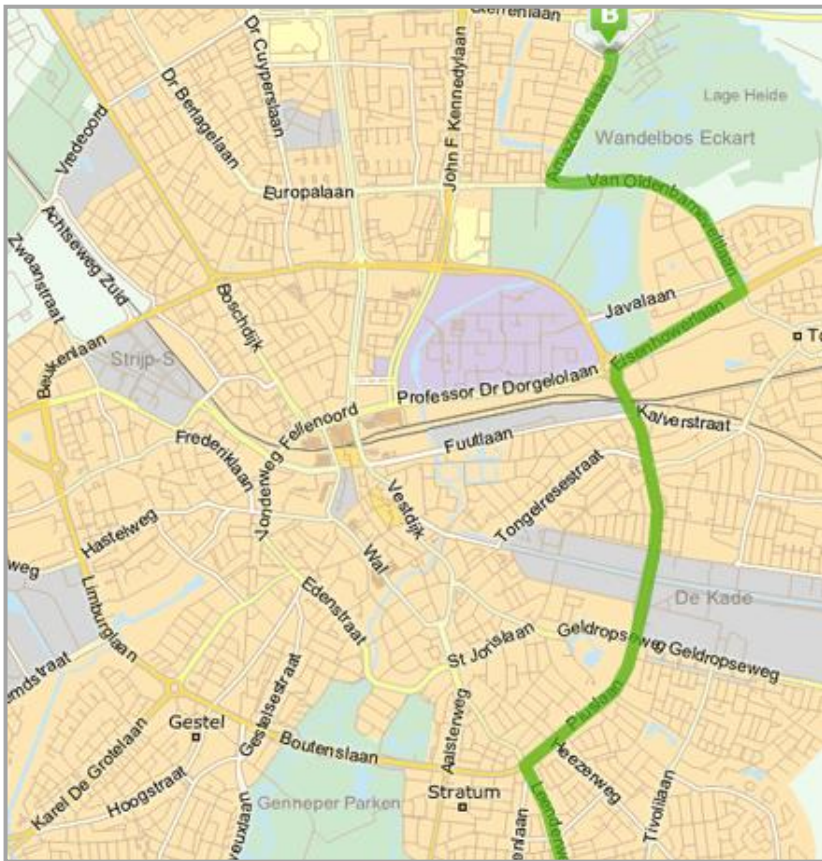

### PER AUTO:

**Vanuit de richting Amsterdam / 's-Hertogenbosch (A2/E25) en Breda / Tilburg (A58)**

- Voor Eindhoven volgt u richting Centrum / Woensel / Son / Helmond (A58)
- Bij verkeerslichten op T-kruising rechtsaf (Kennedylaan)
- U neemt de derde afslag rechtsaf (afslag Sterrenlaan)
- Bovenaan de afrit linksaf over het viaduct
- Bij de 2<sup>e</sup> verkeerslichten rechtsaf
- Dan de eerste straat linksaf en daar vindt u het Eckartcollege aan uw linkerhand
- Voor parkeermogelijkheden zie kaartje voor parkeren.

### Vanuit de richting Venlo (A67/E37) en Maastricht (A2/E25)

- Neem in de omgeving van Eindhoven (vanuit A2/A67) de afslag Leenderweg, daarna bij de rotonde met de fontein rechtdoor, rijd dan de Leenderweg geheel af tot de kruising Piuslaan. Sla rechtsaf richting Piuslaan.
- Vervolgens de Piuslaan volgen tot de rotonde op het Insulindeplein. Sla hier rechtsaf richting Eisenhouwerlaan.
- Na 1 kilometer sla linksaf richting van Oldenbarneveldtlaan
- Na 1,6 kilometer neem de eerste afslag op de rotonde richting Amazonenlaan.
- Na 930 meter sla linksaf richting Damocleslaan. Het Eckartcollege ligt vóór u.
- Voor parkeermogelijkheden zie kaartje voor parkeren.

### Vanuit de richting Antwerpen (A67/E34)

- In de omgeving van Eindhoven volgt u de A2/E25 richting Veldhoven / Tilburg / 's-Hertogenbosch
- Op de Randweg volgt u de richting Amsterdam/ 's Hertogenbosch (A2)
- Vervolgens volgt u de richting Centrum / Woensel / Son / Helmond (A58)
- Bij verkeerslichten op T-kruising rechtsaf (Kennedylaan)
- U neemt de derde afslag rechtsaf (afslag Sterrenlaan)
- Bovenaan de afrit linksaf over het viaduct
- Bij de 2<sup>e</sup> verkeerslichten rechtsaf
- Dan de eerste straat linksaf en daar vindt u het Eckartcollege aan uw linkerhand
- Voor parkeermogelijkheden zie kaartje voor parkeren.

# KAARTJE VOOR PARKEREN

Parkeermogelijkheden (entree aan zijde Damocleslaan):

- het parkeerterrein van het Eckartcollege. Indien vol:
- Grasveld naast het Eckartcollege