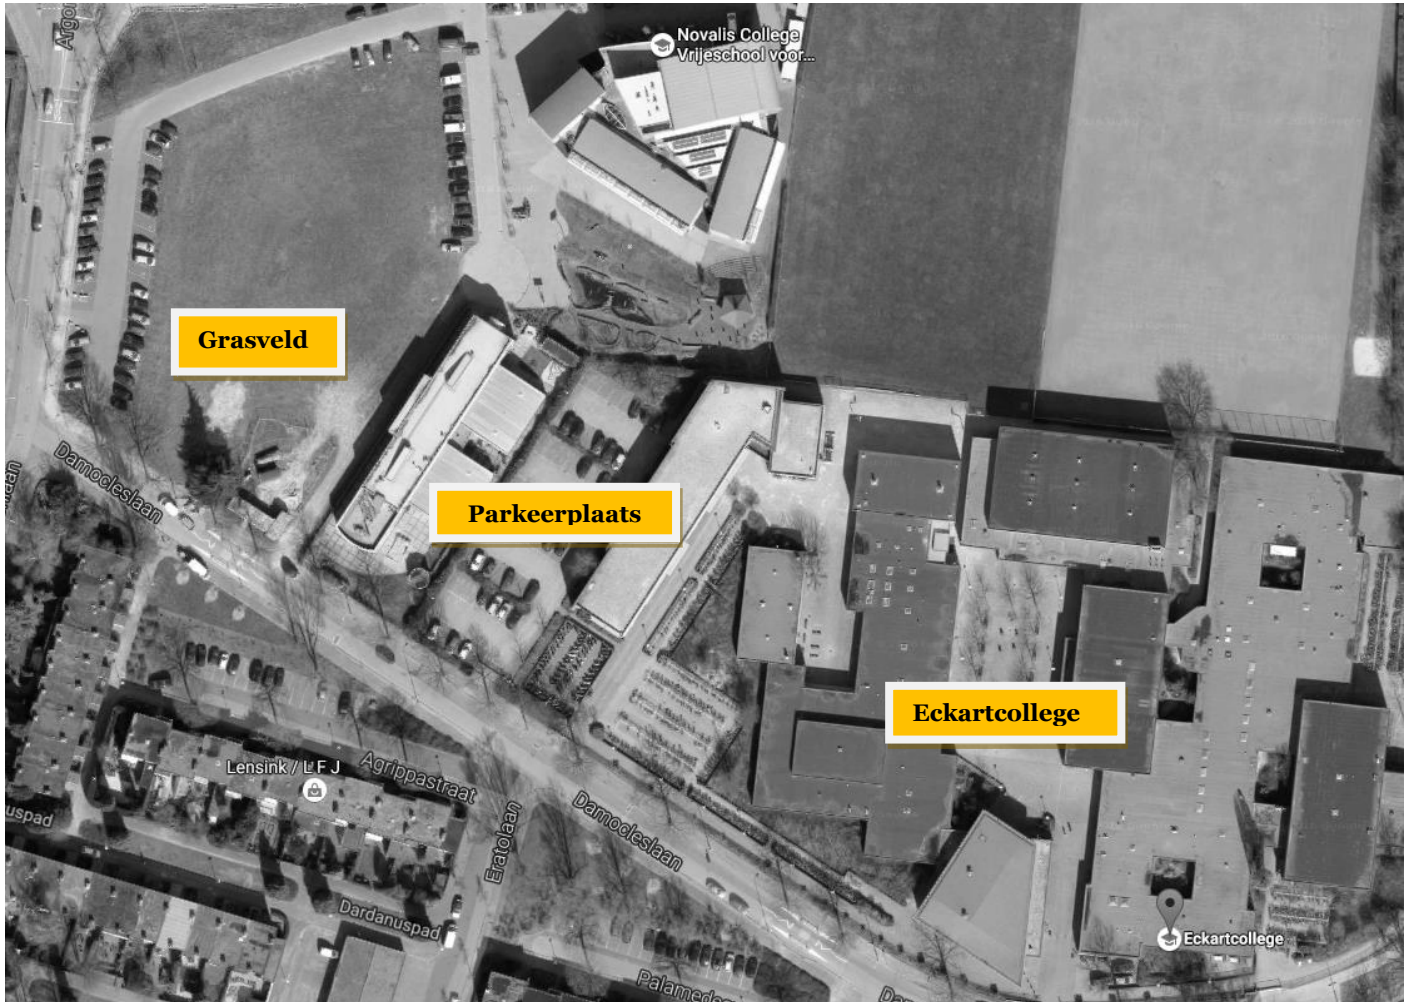

### Vanuit de richting Venlo (A67/E37) en Maastricht (A2/E25)

- Neem in de omgeving van Eindhoven (vanuit A2/A67) de afslag Leenderweg, daarna bij de rotonde met de fontein rechtdoor, rijd dan de Leenderweg geheel af tot de kruising Piuslaan. Sla rechtsaf richting Piuslaan.
- Vervolgens de Piuslaan volgen tot de rotonde op het Insulindeplein. Sla hier rechtsaf richting Eisenhouwerlaan.
- Na 1 kilometer sla linksaf richting van Oldenbarneveldtlaan
- Na 1,6 kilometer neem de eerste afslag op de rotonde richting Amazonenlaan.
- Na 930 meter sla linksaf richting Damocleslaan. Het Eckartcollege ligt vóór u.
- Voor parkeermogelijkheden zie kaartje voor parkeren.

# KAARTJE VOOR PARKEREN

Parkeermogelijkheden (entree aan zijde Damocleslaan):

- het parkeerterrein van het Eckartcollege. Indien vol:
- Grasveld naast het Eckartcollege